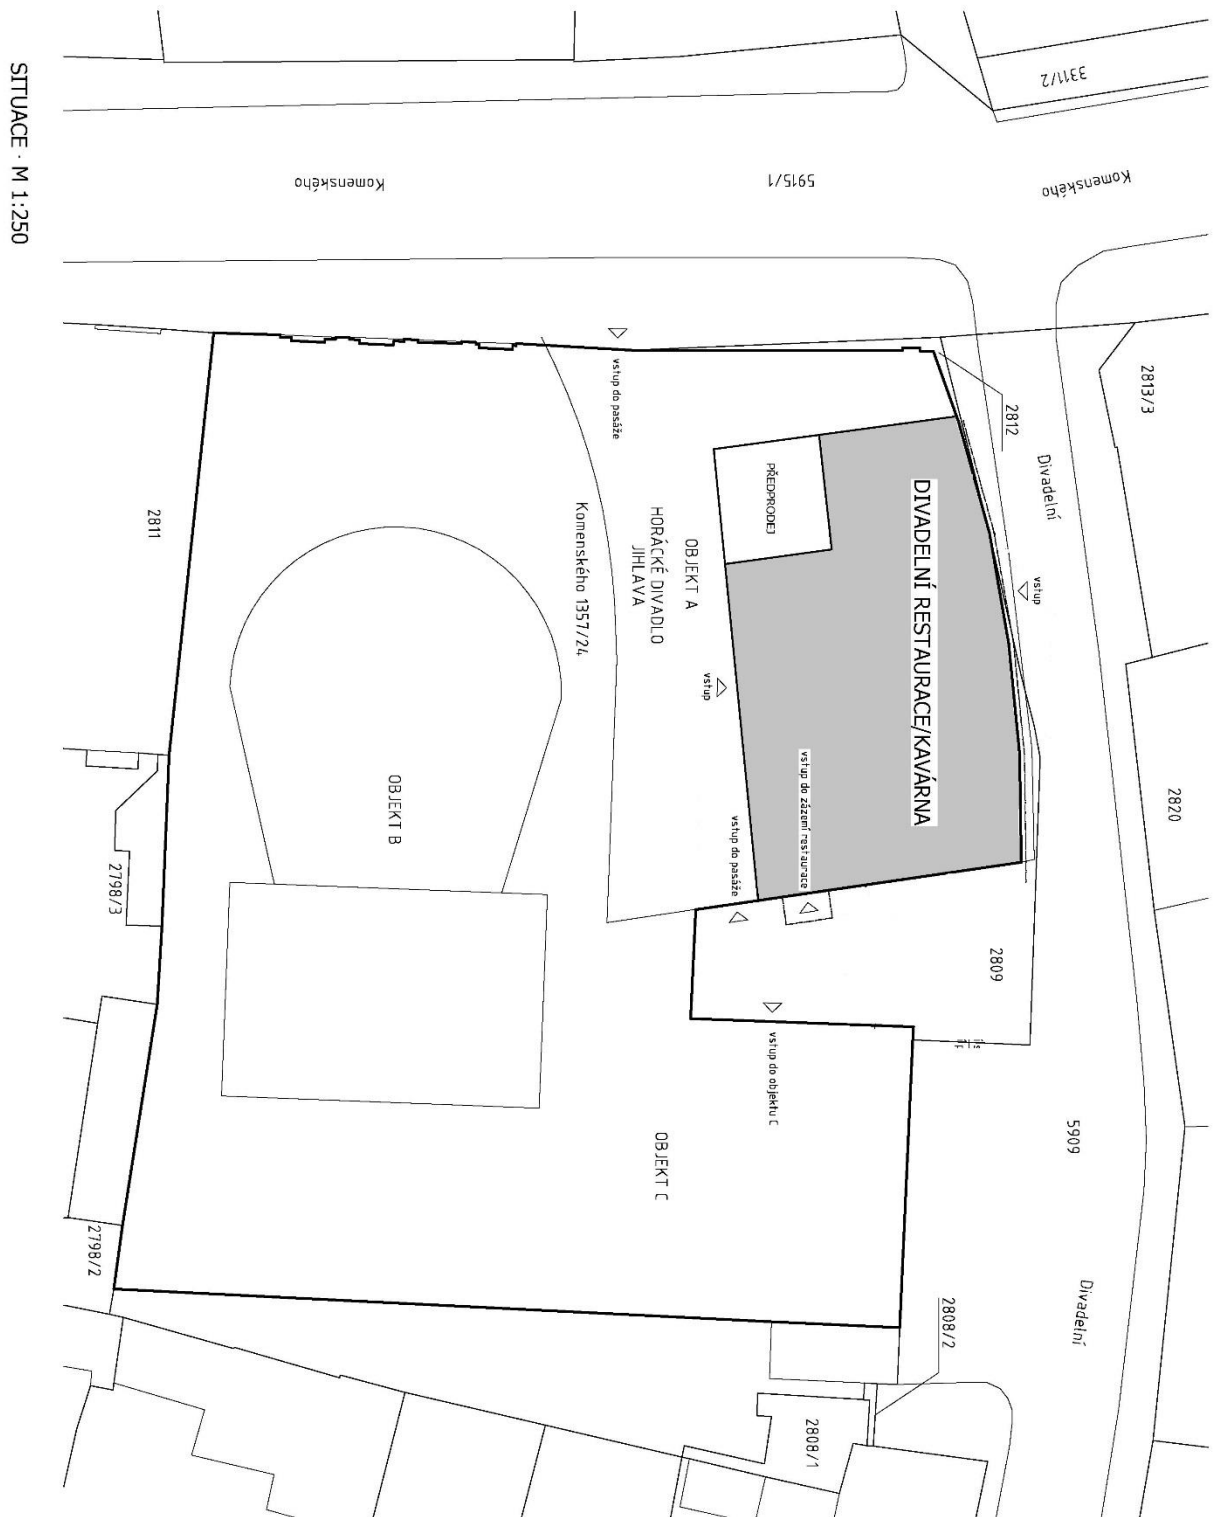

Příloha č.1

Situační plán, Půdorys 1.np - Divadelní kavárna

Půdorys 1.np budova B – bufet ve foyer Velká scéna

LEGENDA MÍSTNOSTÍ – ČÁST B

Číslo místnosti	Popis	Obsah
106	CHODBA	10,0
107	CHODBA	1,80
108	PRŮVŠTĚ	230,4
109	PŘEDSÍŤ	208,4
110	STÁNA	20,0
111	STÁNA – SÁTKOVÁ	2,50
112	WC	2,50
113	KALEČOVÁ KAPITONOVÁ	3,50
114	WC	3,50
115	WC	2,50
116	WC	2,50
117	WC	2,50
118	WC	2,50
119	WC	2,50
120	WC	2,50
121	WC	2,50
122	WC	2,50
123	WC	2,50
124	WC	2,50
125	WC	2,50
126	WC	2,50
127	WC	2,50
128	BUFET	2,50
129	VELKÁ SCÉNA	11,5
130	SCÉNA SÍŤ	12,0
131	SCÉNA SÍŤ	27,0
132	SCÉNA SÍŤ	27,0
133	SCÉNA SÍŤ	27,0
134	SCÉNA SÍŤ	27,0
135	SCÉNA SÍŤ	27,0
136	SCÉNA SÍŤ	27,0
137	SCÉNA SÍŤ	27,0
138	SCÉNA SÍŤ	27,0
139	SCÉNA SÍŤ	27,0
140	SCÉNA SÍŤ	27,0
141	SCÉNA SÍŤ	27,0
142	SCÉNA SÍŤ	27,0
143	SCÉNA SÍŤ	27,0
144	SCÉNA SÍŤ	27,0
145	SCÉNA SÍŤ	27,0
146	SCÉNA SÍŤ	27,0
147	SCÉNA SÍŤ	27,0
148	SCÉNA SÍŤ	27,0
149	SCÉNA SÍŤ	27,0
150	SCÉNA SÍŤ	27,0
151	SCÉNA SÍŤ	27,0
152	SCÉNA SÍŤ	27,0
153	SCÉNA SÍŤ	27,0
154	SCÉNA SÍŤ	27,0
155	SCÉNA SÍŤ	27,0
156	SCÉNA SÍŤ	27,0
157	SCÉNA SÍŤ	27,0
158	SCÉNA SÍŤ	27,0
159	SCÉNA SÍŤ	27,0
160	SCÉNA SÍŤ	27,0
161	SCÉNA SÍŤ	27,0
162	SCÉNA SÍŤ	27,0
163	SCÉNA SÍŤ	27,0
164	SCÉNA SÍŤ	27,0
165	SCÉNA SÍŤ	27,0

Vlastník objektu / Investor:
 Kraj Vysočina
 Žitkova 1 882/57
 586 01, Jihlava

Místo stavby: Komenského 1357/24, 586 47 Jihlava

Kraj: Jihlava

Číslo parcely: 2810

Katastrální území: 412317, Jihlava

±0,000 = 521,95 B.p.v