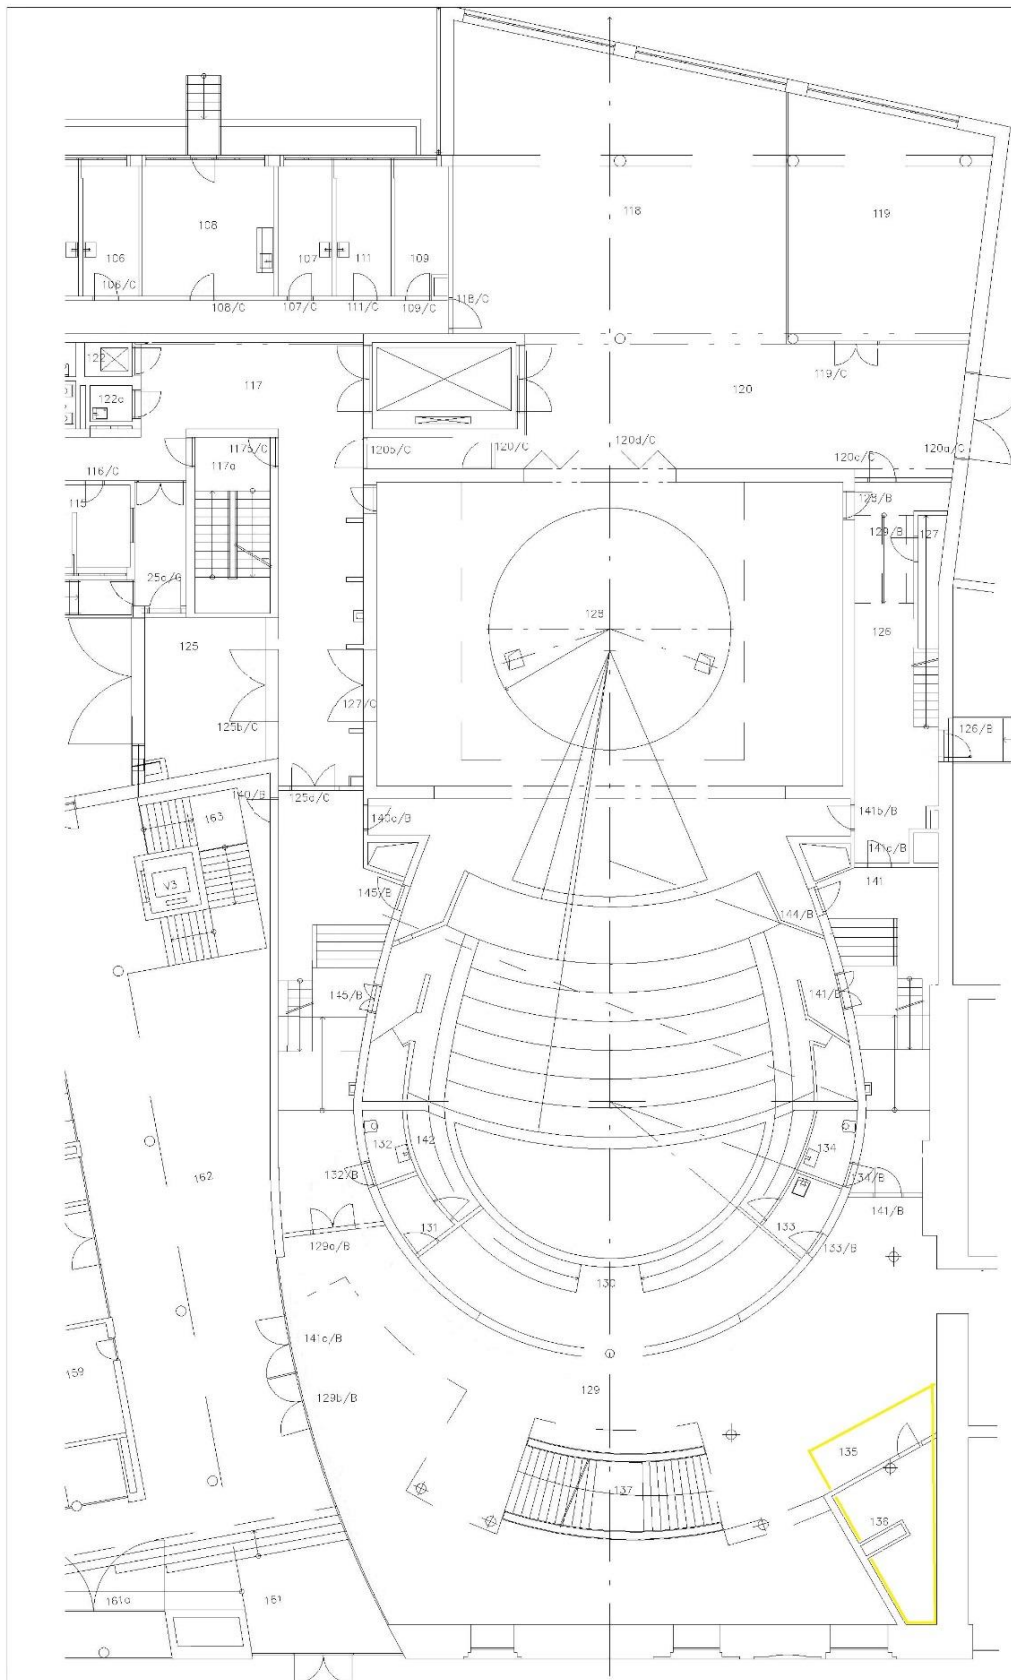

Půdorys 1.np budova B – bufet ve foyer Velká scéna

LEGENDA MÍSTNOSTÍ – ČÁST B